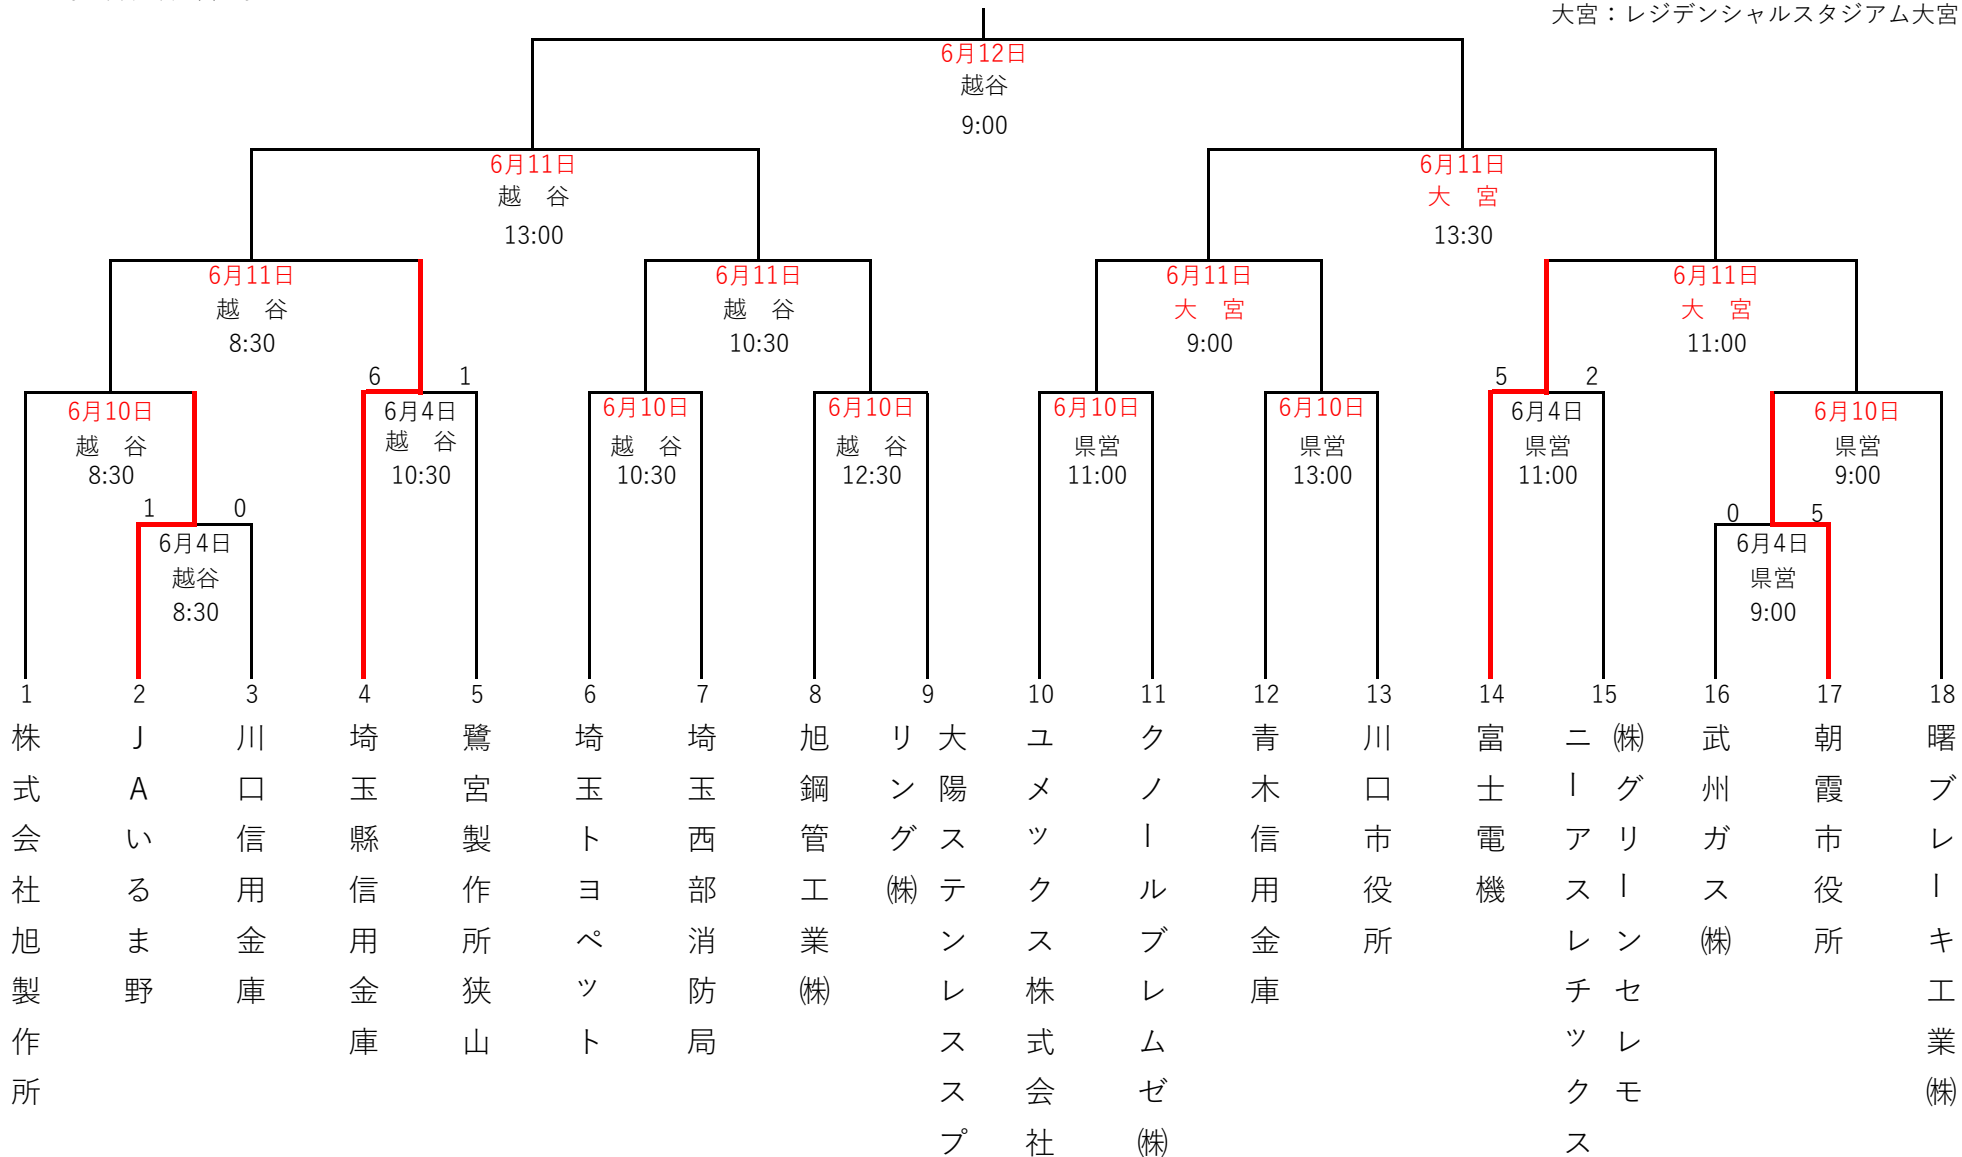

天皇賜杯第78回全日本軟式野球大会ENEOSトーナメント埼玉県予選会

予備日

6月12、13日 越谷市民球場

6月12、13日 埼玉県営大宮公園野球場

6/2 修正 6/4 修正

越谷：越谷市民球場

県営：埼玉県営大宮公園野球場

大宮：レジデンシャルスタジアム大宮