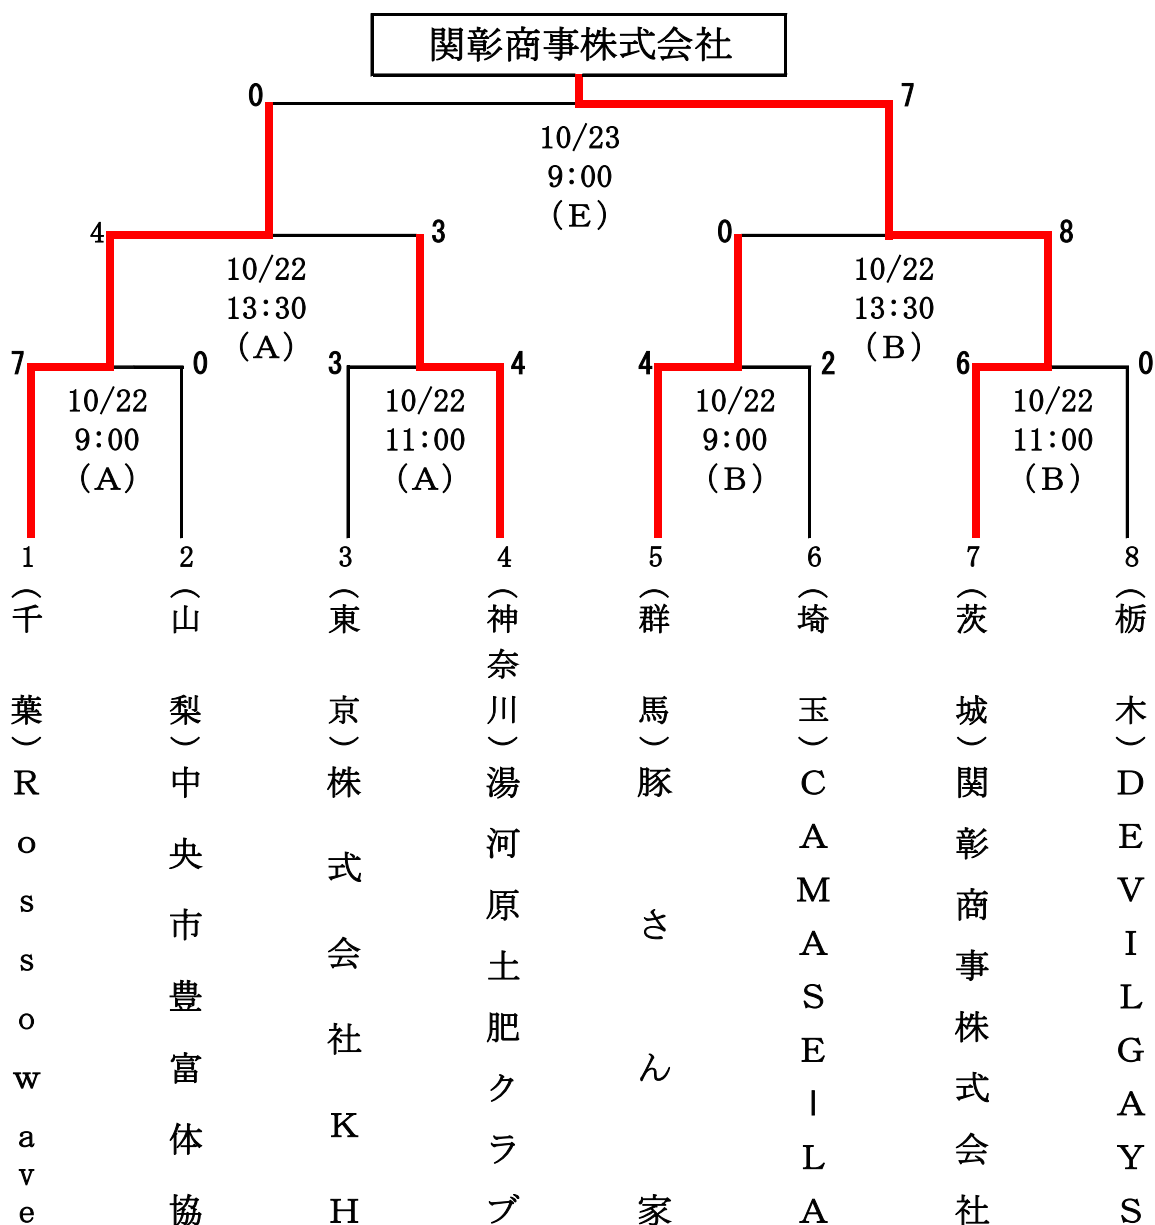

第28回 関東選抜軟式野球大会 ミズノトーナメント (1部)

会期：令和4年10月22日・23日

会場：(A) 藤岡市民球場 (B) YOKOWOシルクスタジアム富岡
(E) 上毛新聞敷島球場

M V P 矢萩陽一朗 (関彰商事株式会社)
 敢闘賞 菊田寛己 (Rossowave)
 優勝監督賞 井関 徹 (関彰商事株式会社)

第28回 関東選抜軟式野球大 ミズノトーナメント (2部)

会期：令和4年10月22日・23日

会場：(C) いずみ総合公園ワカキヤ大泉町民球場 (D) クライムスタジアムぬまた
(E) 上毛新聞敷島球場

M V P 仲山湧大 (TG・OUTSIDER)
 敢闘賞 露崎大将 (姉崎ボンバーズ)
 優勝監督賞 柳田壽雄 (TG・OUTSIDER)