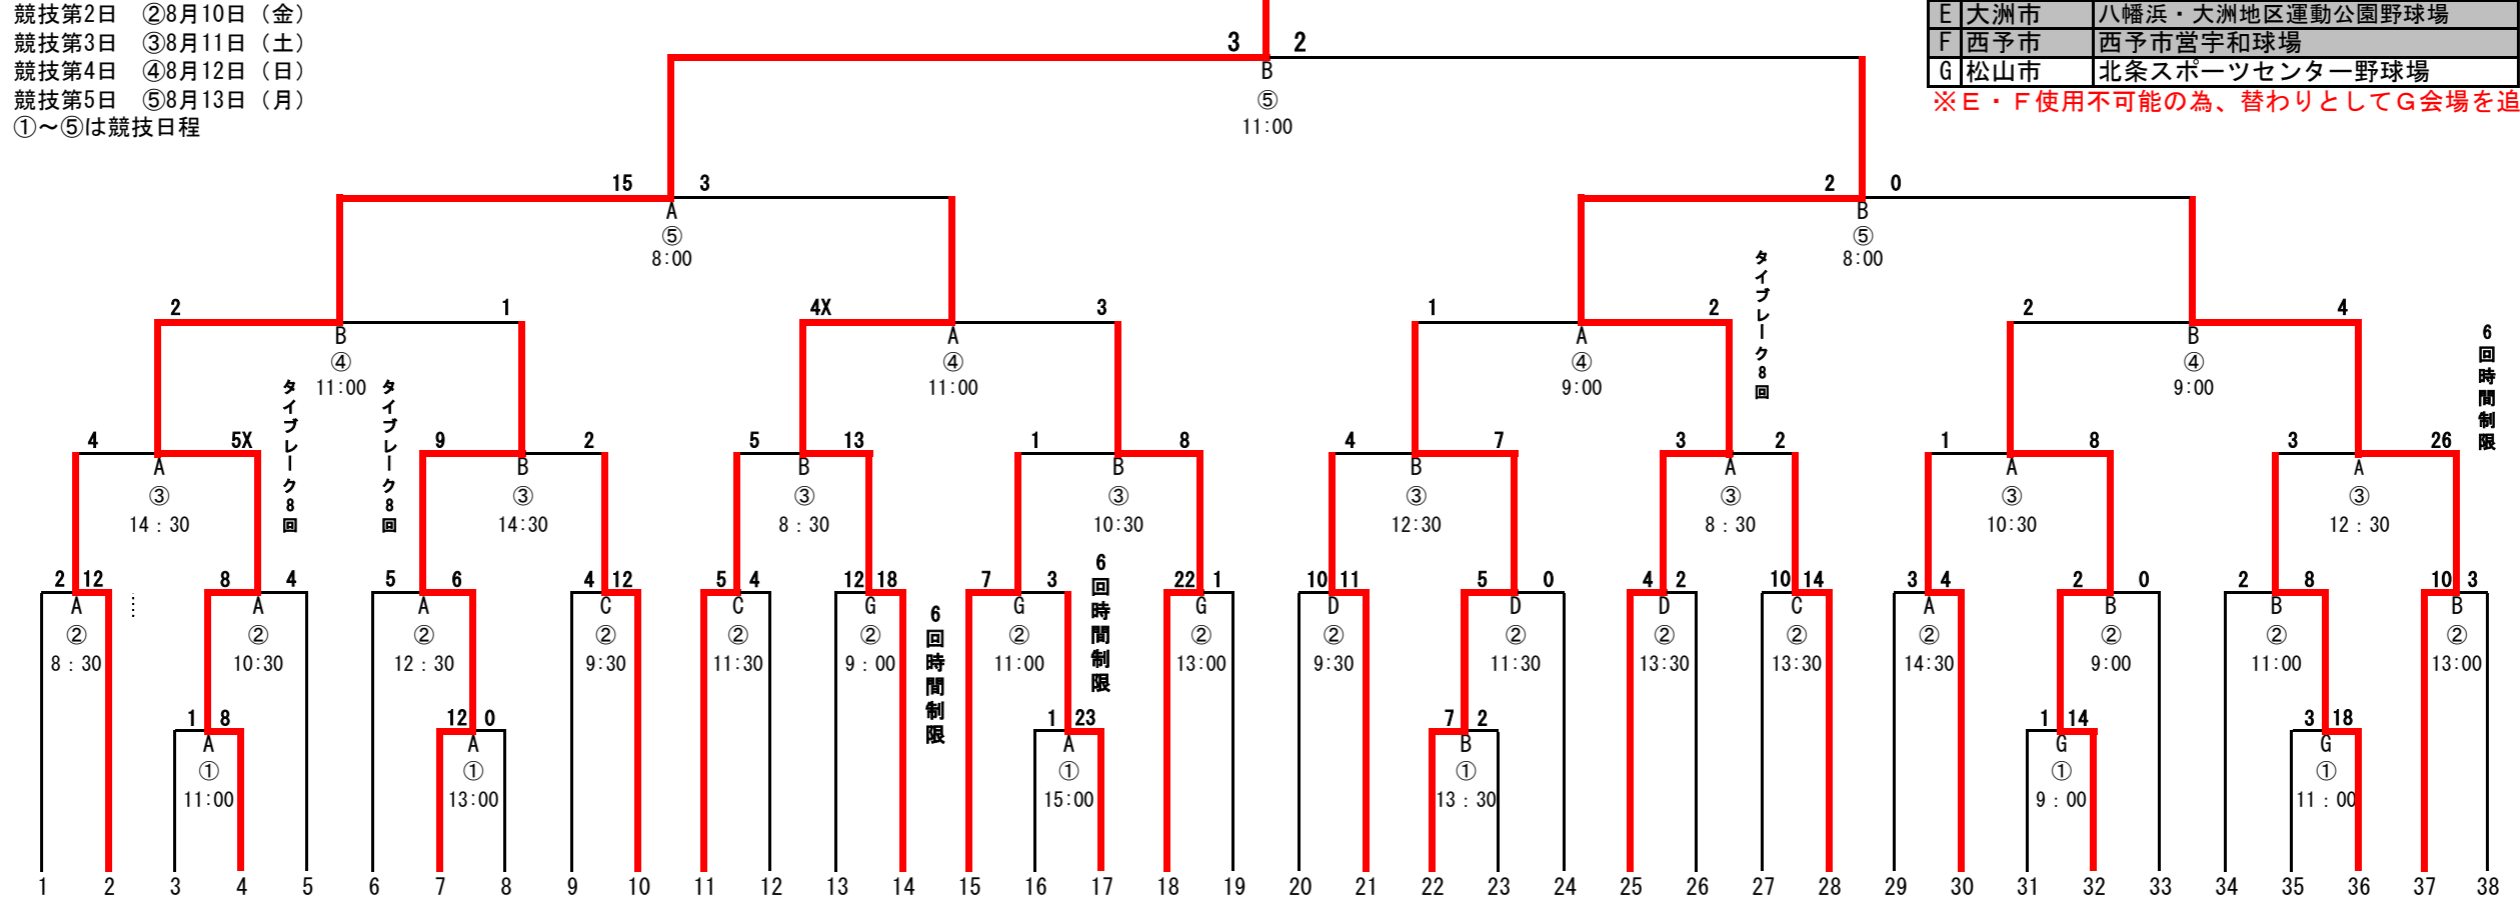

NPBガールズトーナメント2018 全日本女子学童軟式野球大会

平成30年8月8日(水)～8月13日(月) 6日間
 開会式 ◇8月8日(水) 17:30～ 坊っちゃんスタジアム

競技第1日 ①8月9日(木)
 競技第2日 ②8月10日(金)
 競技第3日 ③8月11日(土)
 競技第4日 ④8月12日(日)
 競技第5日 ⑤8月13日(月)
 ①～⑤は競技日程

A	松山市	坊っちゃんスタジアム
B	松山市	マドンナスタジアム
C	今治市	今治市営球場
D	西条市	西条市ひうち球場
E	大洲市	八幡浜・大洲地区運動公園野球場
F	西予市	西予市宮宇和球場
G	松山市	北条スポーツセンター野球場

※E・F使用不可能の為、替わりとしてG会場を追

YAMAYURI

広	大	三	神	愛	宮	沖	香	奈	東	兵	北	熊	青	山	佐	石	愛	埼	高	岡	福	栃	茨	和	大	滋	静	群	岐	宮	徳	山	富	NPB	岩	千	京	
島	阪	重	川	媛	城	縄	川	良	京	庫	道	本	森	梨	賀	川	知	玉	知	山	岡	木	城	山	分	賀	岡	馬	阜	崎	島	口	山	富	推薦	手	葉	都
ガ	大	三	川	マ	オ	沖	香	オ	江	兵	と	熊	青	山	佐	輝	オ	北	高	岡	F	木	茨	和	分	滋	岡	前	岐	N	光	山	富	オ	手	葉	都	
ー	阪	重	川	ド	ー	縄	川	ー	川	Ang	か	本	森	梨	賀	プ	ー	本	知	山	U	木	城	山	分	滋	岡	橋	阜	崎	A	光	山	富	ー	手	葉	都
ル	ス	高	重	ン	ル	ガ	川	ル	川	g	ス	暴	森	梨	ス	ル	チ	家	知	岡	K	木	城	山	分	賀	岡	ガ	阜	岐	M	光	山	富	ル	S	ガ	都
ズ	ト	虎	高	ナ	宮	ガ	川	ル	川	e	ス	れ	森	梨	タ	ル	エ	リ	家	岡	U	木	城	山	分	賀	岡	ガ	阜	岐	A	光	山	富	ル	A	ガ	都
広	ガ	ガ	ガ	ユ	城	ー	川	ル	川	l	マ	ん	森	梨	ー	ル	エ	ト	家	岡	K	木	城	山	分	賀	岡	ガ	阜	岐	M	光	山	富	ル	K	ガ	都
島	ズ	ズ	ズ	ア	ブル	ガ	川	ル	川	S	イ	坊	森	梨	ガ	ル	エ	ト	家	岡	K	木	城	山	分	賀	岡	ガ	阜	岐	M	光	山	富	ル	U	ガ	都
島	ズ	ズ	ズ	愛	ブル	ガ	川	ル	川	t	レ	ボ	森	梨	ー	ル	エ	ト	家	岡	K	木	城	山	分	賀	岡	ガ	阜	岐	M	光	山	富	ル	R	ガ	都
島	ズ	ズ	ズ	媛	ブル	ガ	川	ル	川	a	ン	ン	森	梨	ガ	ル	エ	ト	家	岡	K	木	城	山	分	賀	岡	ガ	阜	岐	M	光	山	富	ル	A	ガ	都
島	ズ	ズ	ズ	媛	ブル	ガ	川	ル	川	r	ボ	ン	森	梨	ガ	ル	エ	ト	家	岡	K	木	城	山	分	賀	岡	ガ	阜	岐	M	光	山	富	ル	A	ガ	都