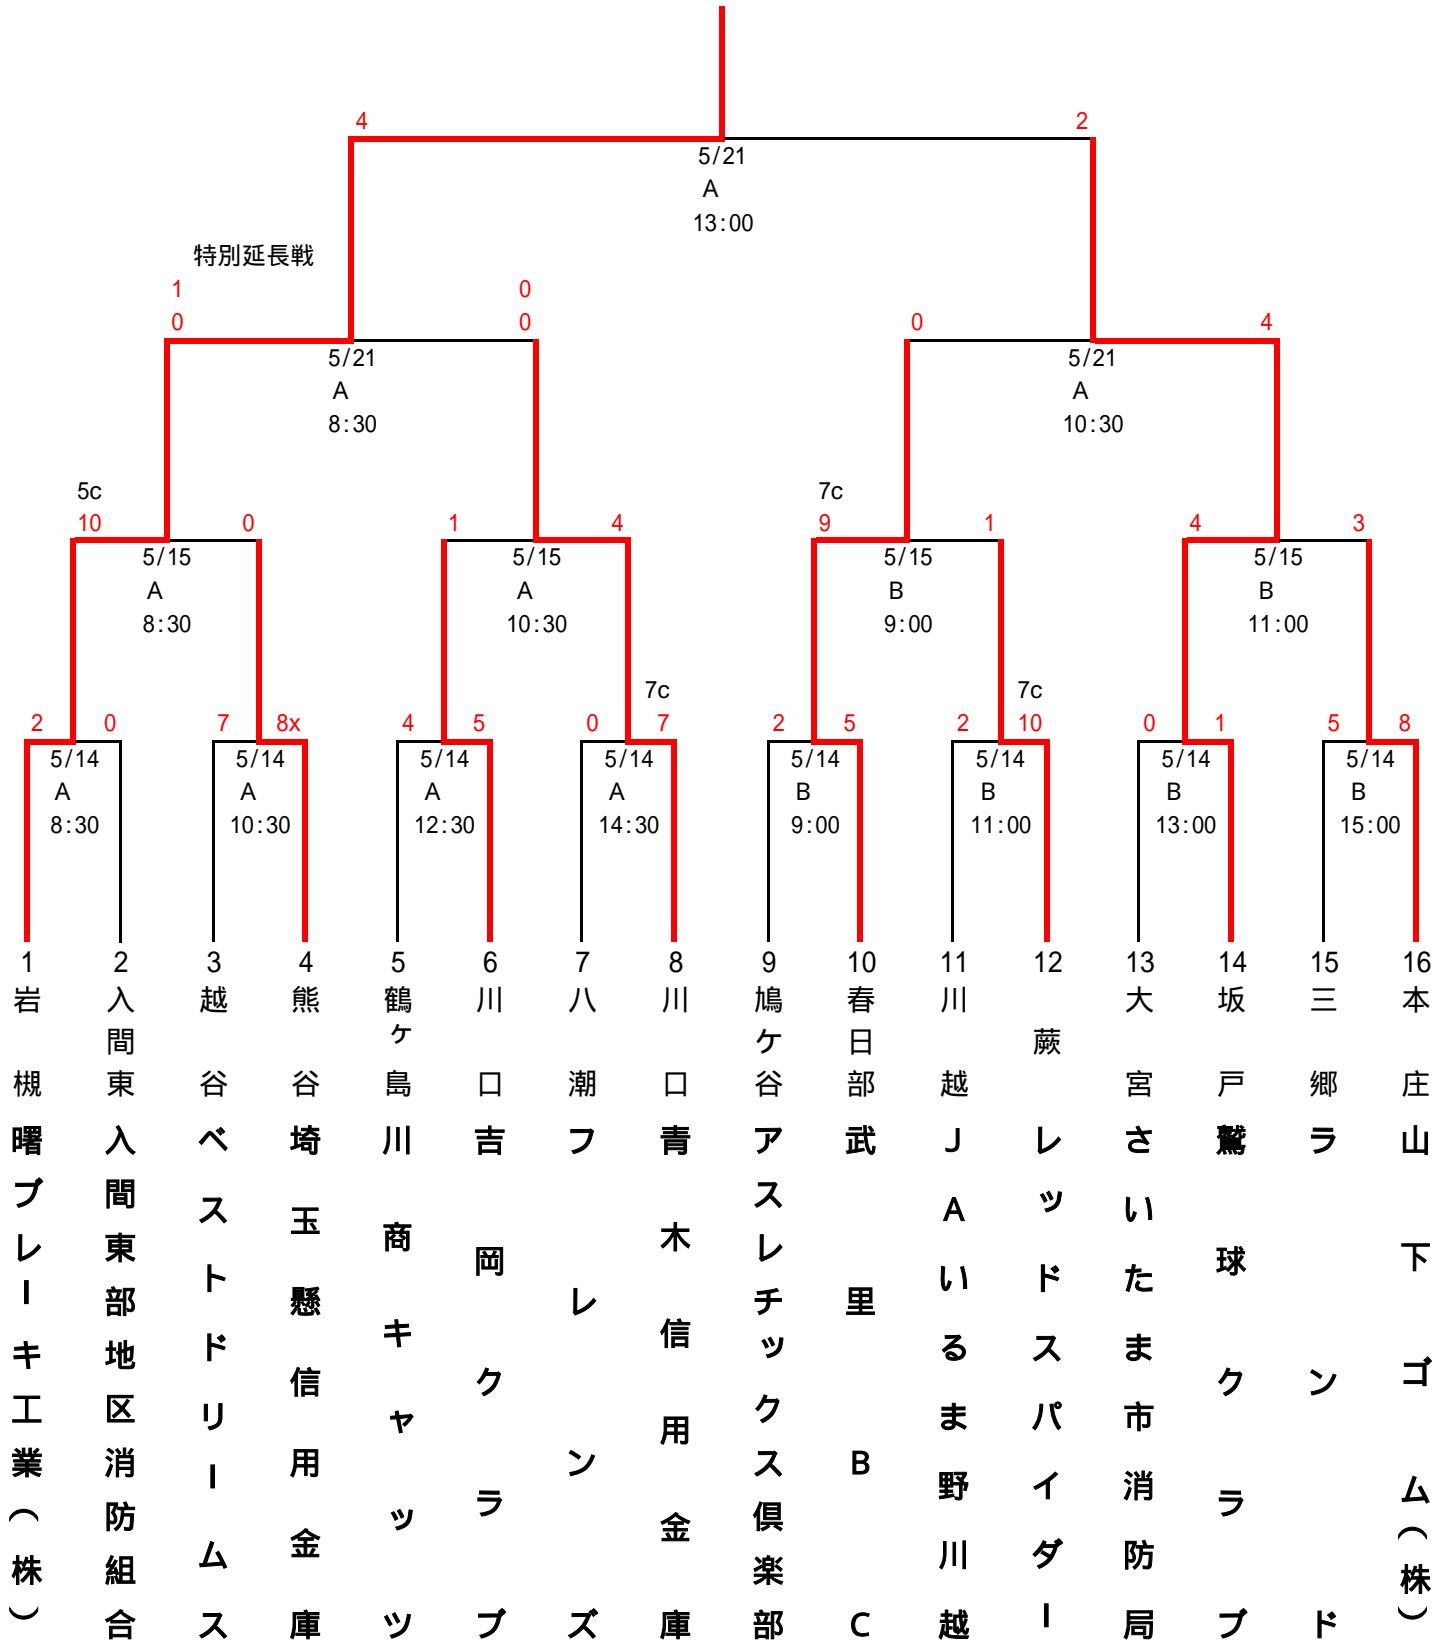

# 高松宮賜杯第55回全日本軟式野球大会1部埼玉県予選会

## 曙ブレーキ工業（株）

使用球場：A朝霞中央公園野球場 B新座市総合運動公園野球場