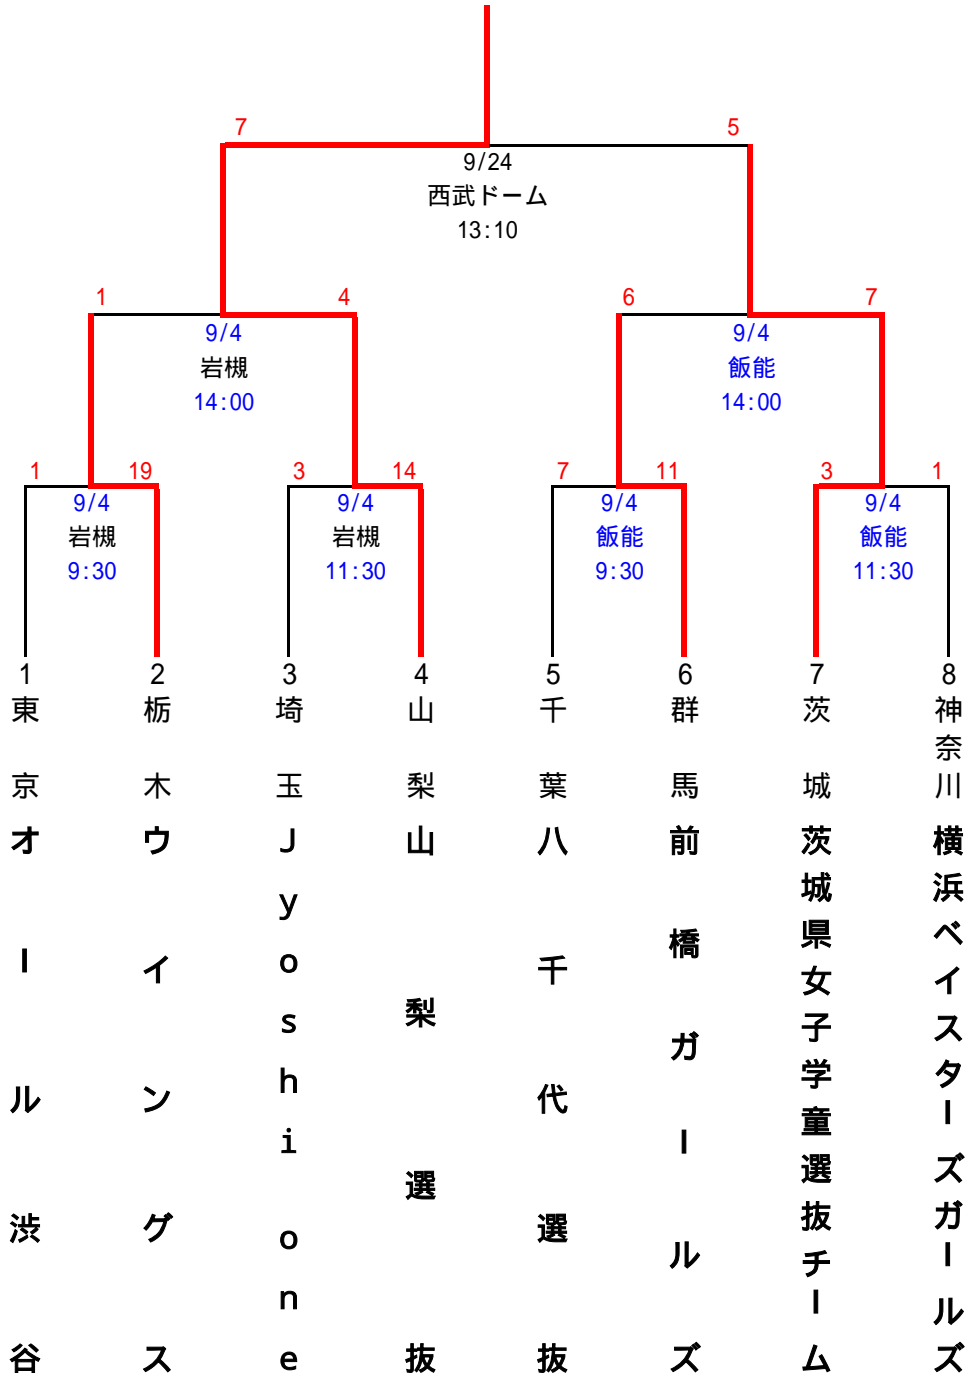

第5回NPBCUP関東女子交流大会

山梨選抜

使用球場：西武ドーム、さいたま市営岩槻川通公園野球場、飯能市民球場