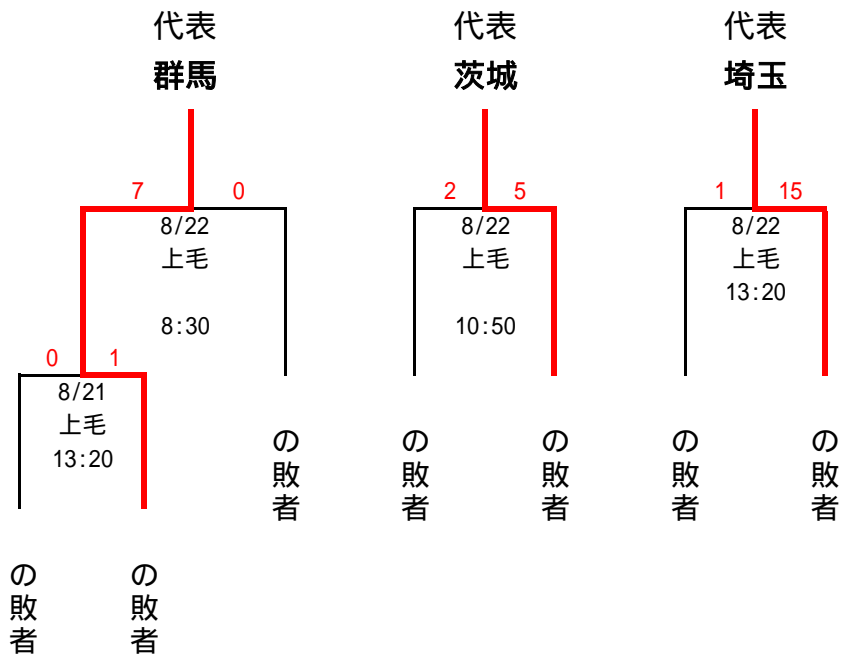

第65回国民体育大会関東ブロック大会軟式野球競技

使用球場：上毛新聞敷島球場・前橋市民球場