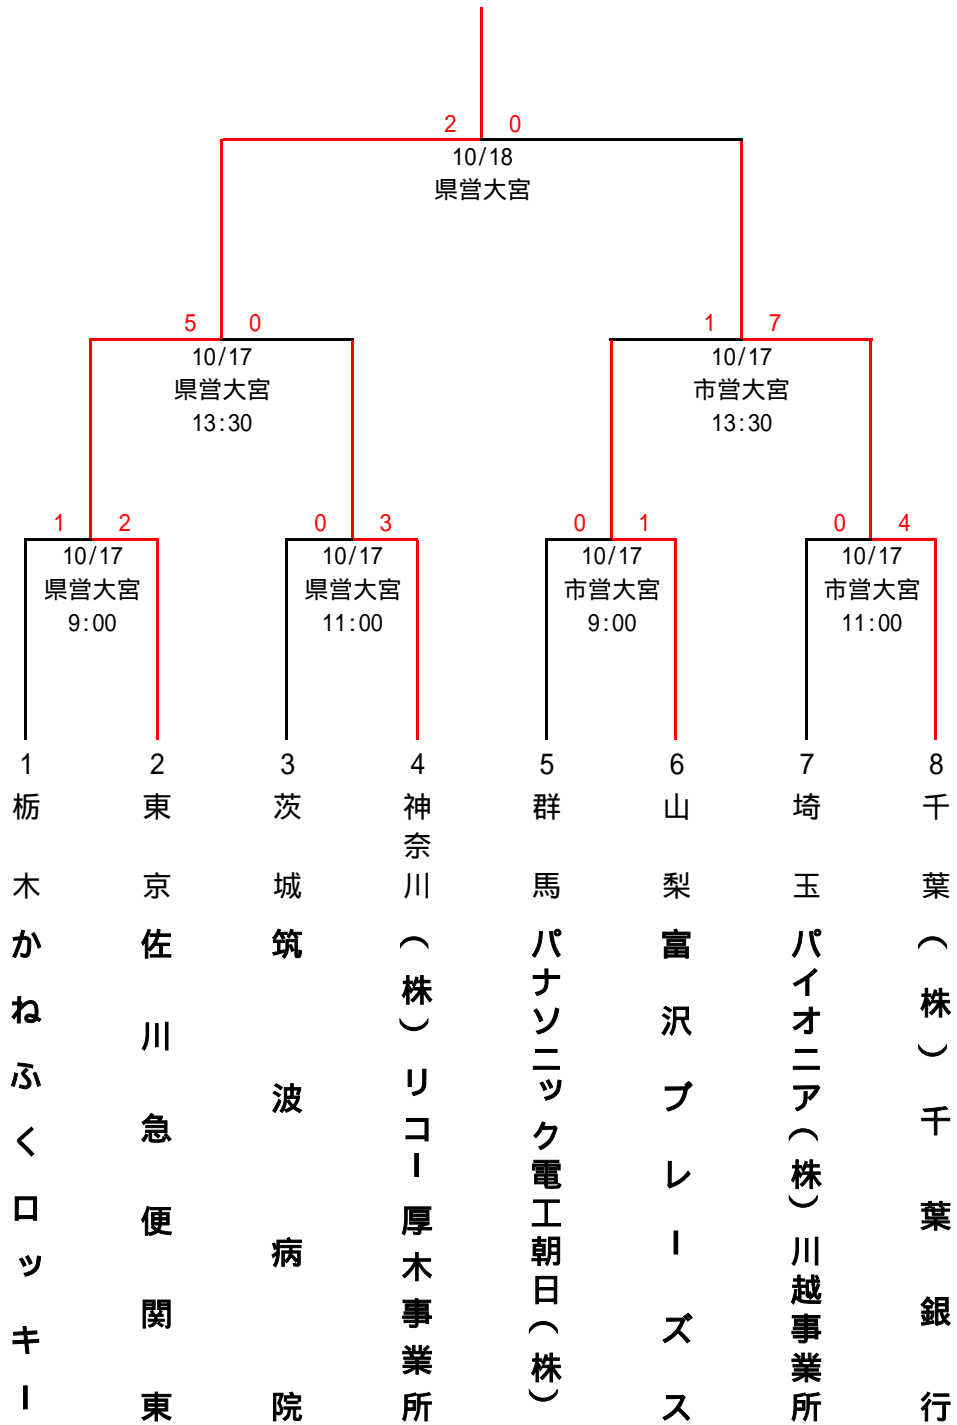

会長旗第43回関東選抜軟式野球大会

佐川 急便 関東

使用球場：埼玉県営大宮球場・さいたま市営大宮球場