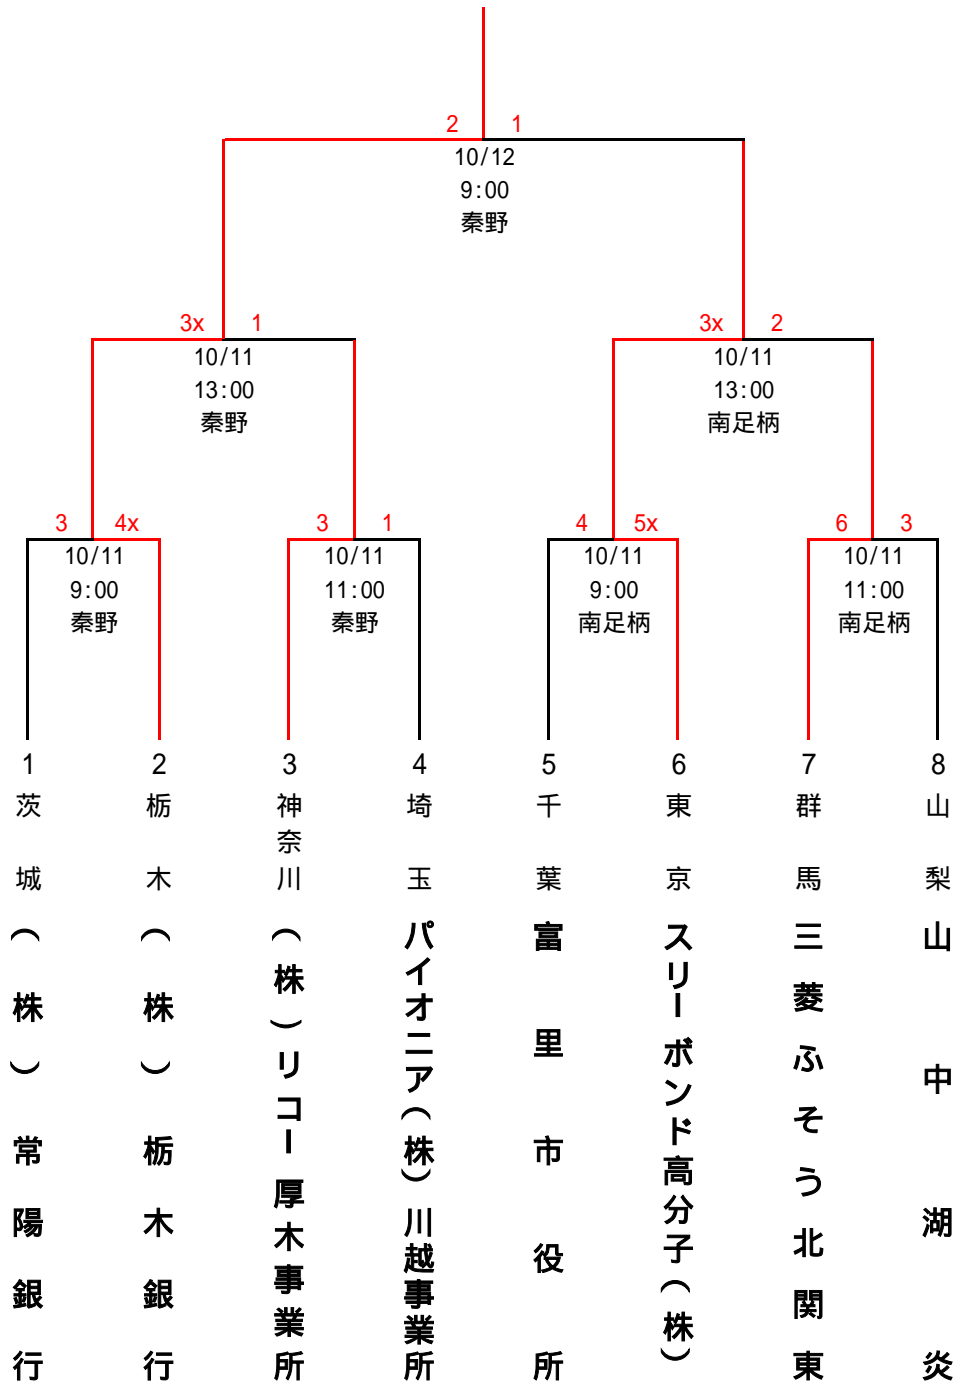

会長杯第42回関東選抜軟式野球大会

株式会社 栃木銀行

使用球場：秦野球場・南足柄球場