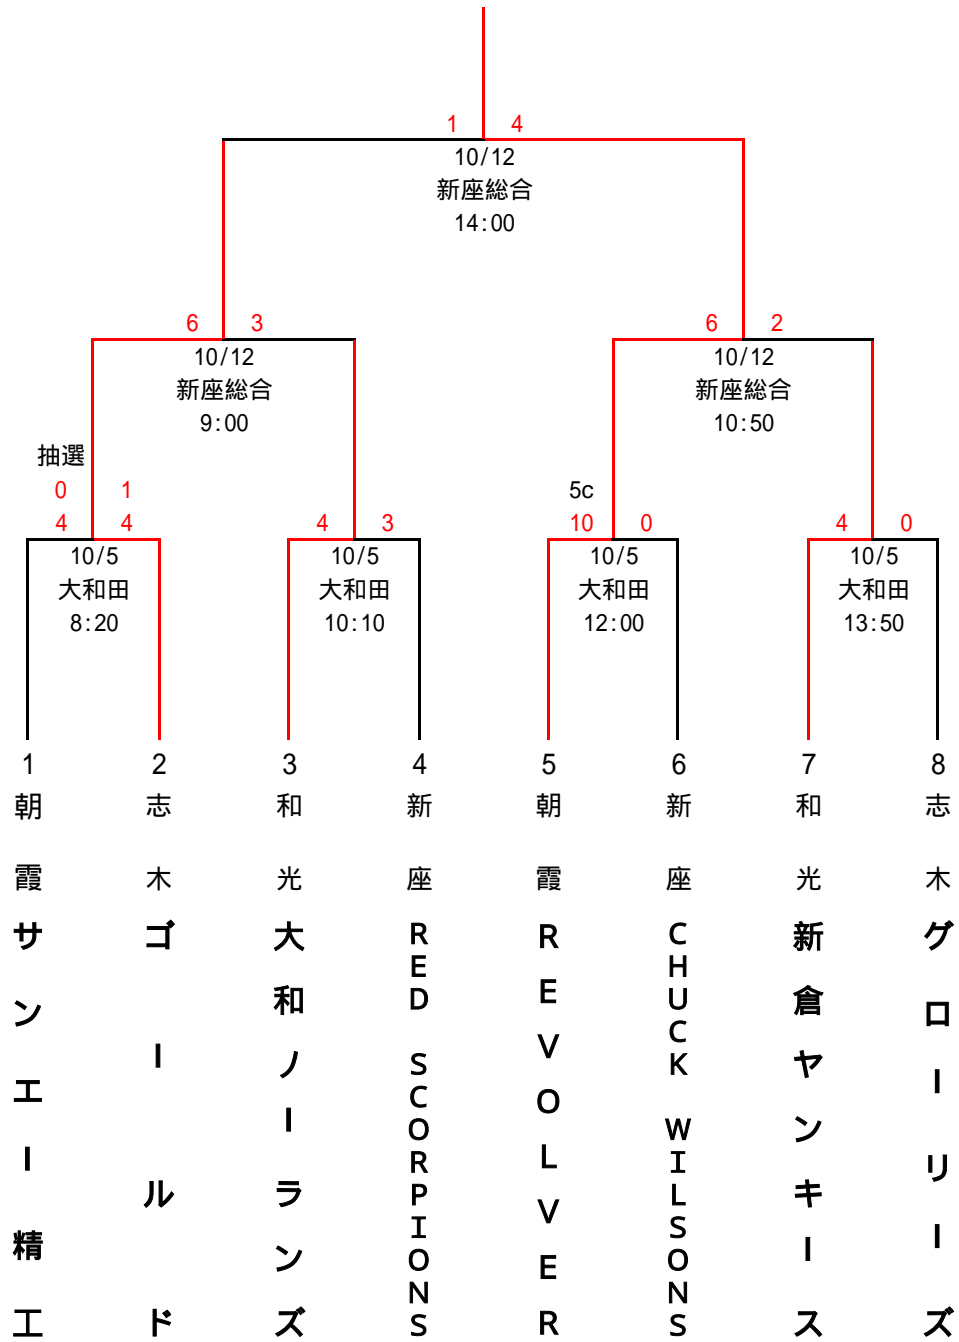

# 平成20年度朝霞地区野球連盟連合会野球大会

## REVOLVER

使用球場：新座市総合運動公園野球場、新座市営大和田運動場