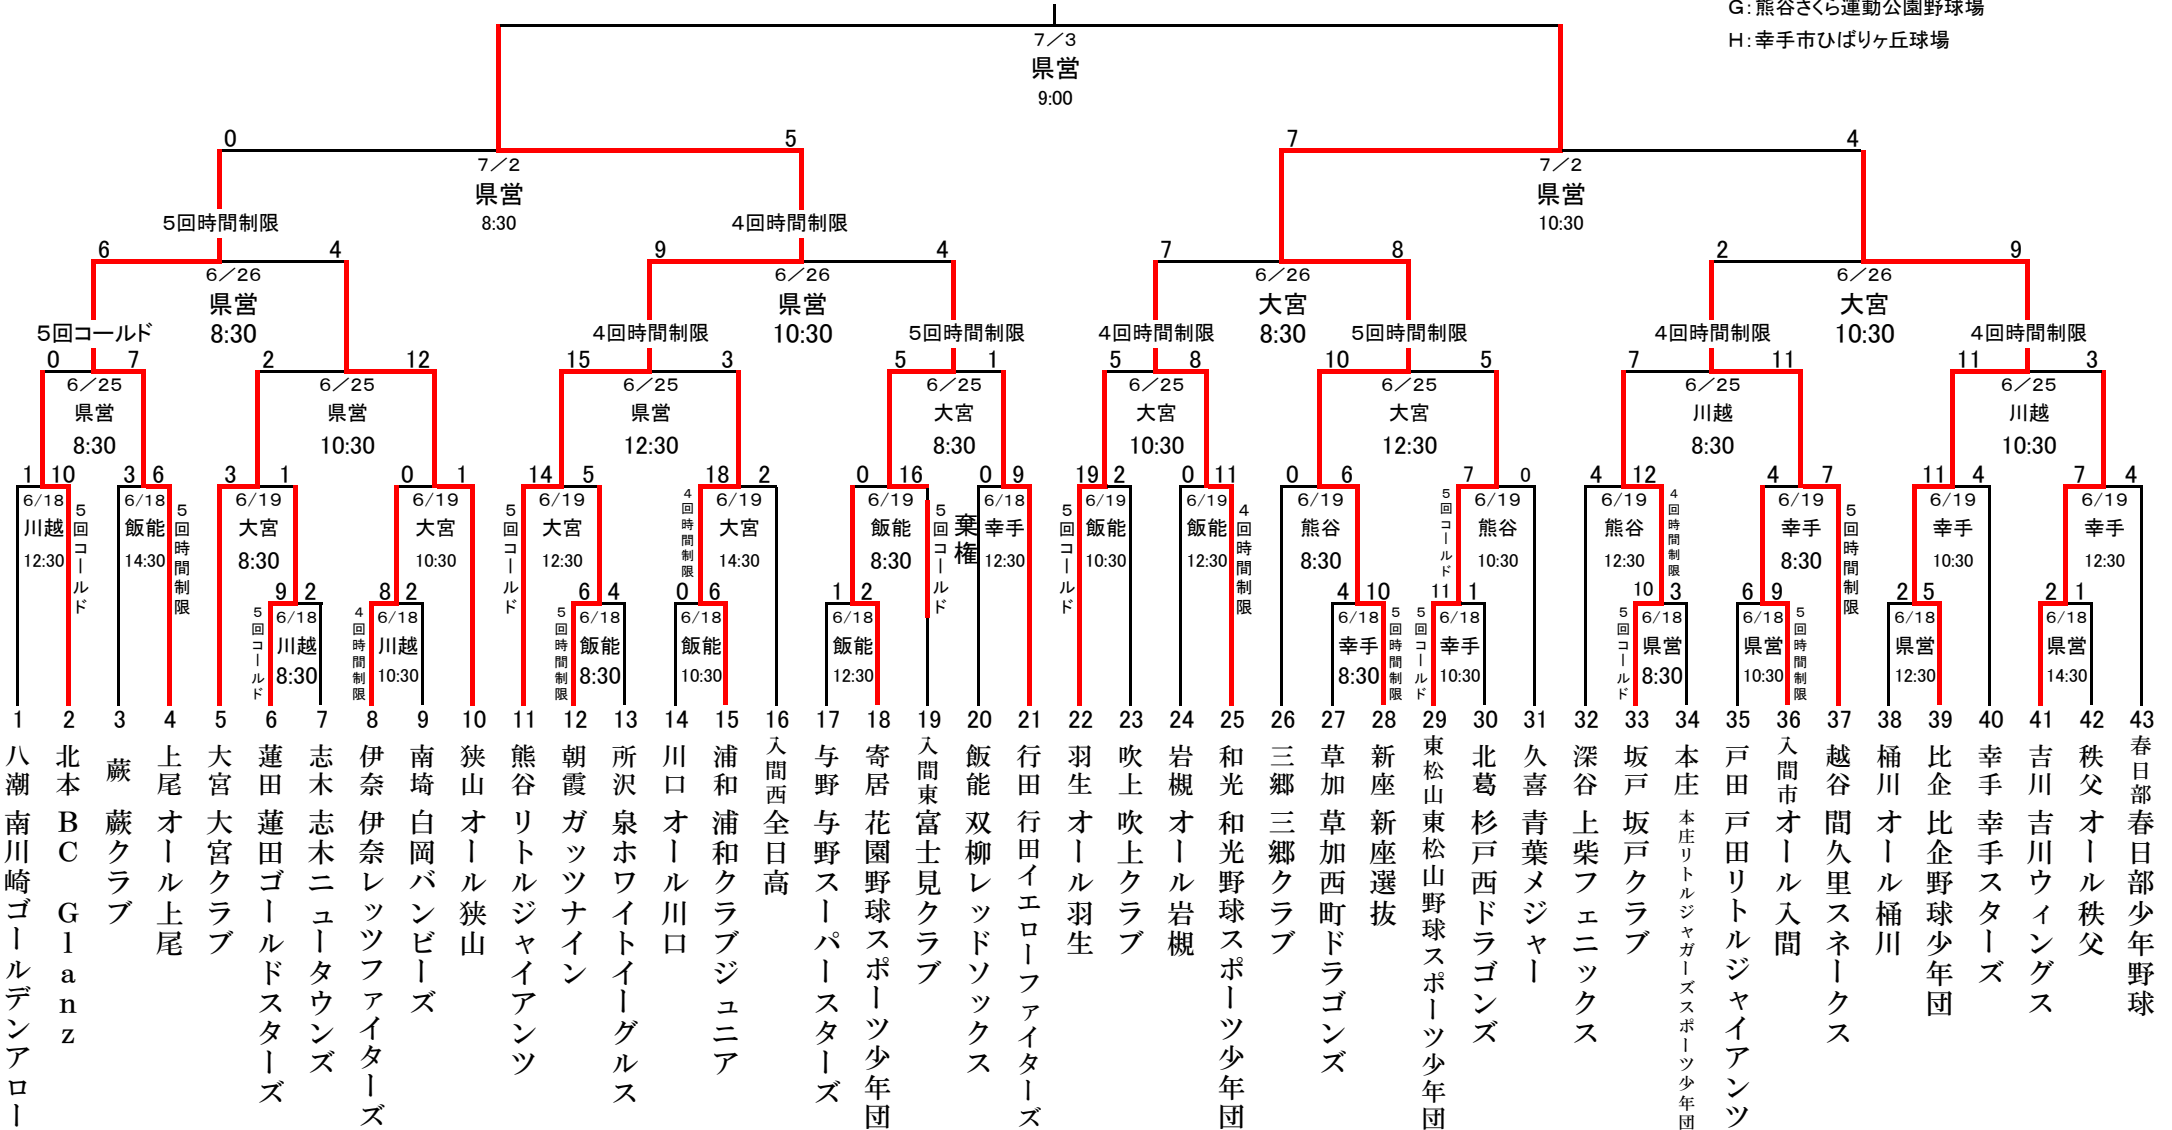

第45回埼玉県学童軟式野球大会兼第17回Gas Oneカップ学童軟式野球埼玉選手権大会

予備日
 浦和 7/3
 岩槻 7/2・3・9・10
 飯能 6/26、7/2・3
 川越 6/25
 熊谷 6/25・26、7/2・3

A: 埼玉県営大宮公園球場
 B: レジデンシャルスタジアム大宮
 C: さいたま市営浦和球場
 D: さいたま市営岩槻川通公園野球場
 E: 飯能市民球場
 F: 川越市営初雁球場
 G: 熊谷さくら運動公園野球場
 H: 幸手市ひばりヶ丘球場