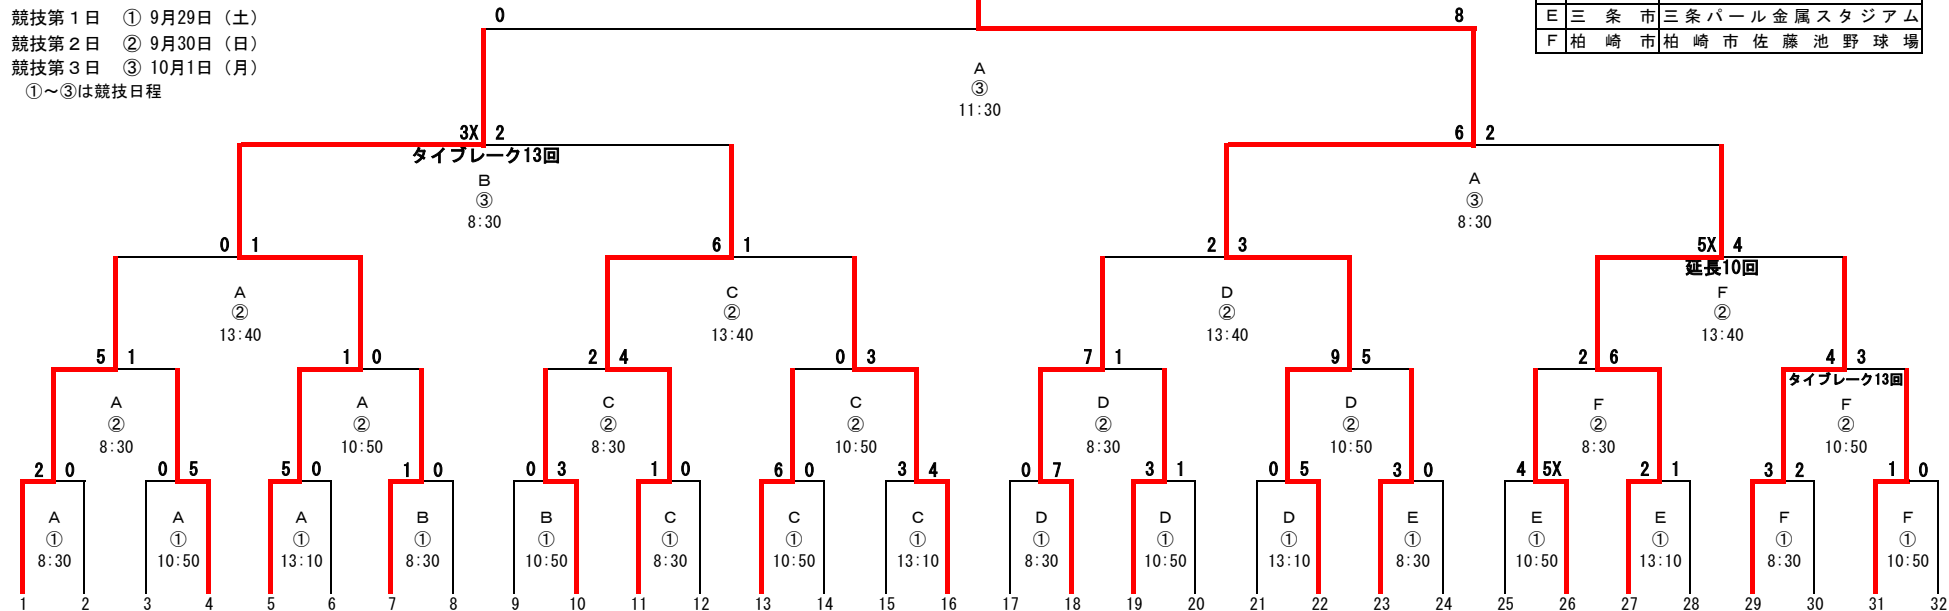

## 千葉日野自動車 野球部

A	新潟市	HARD OFF ECOスタジアム新潟
B	新潟市	新潟市鳥屋野公園野球場
C	新潟市	新潟市五十公野公園野球場
D	長岡市	長岡市悠久山野球場
E	三条市	三条パール金属スタジアム
F	柏崎市	柏崎市佐藤池野球場

競技第1日 ① 9月29日（土）

競技第2日 ② 9月30日（日）

競技第3日 ③ 10月1日（月）

①～③は競技日程

1	2	3	4	5	6	7	8	9	10	11	12	13	14	15	16	17	18	19	20	21	22	23	24	25	26	27	28	29	30	31	32
広島	栃木	岩手	三重	新潟	北海道南	京都	宮崎	徳島	東京	沖縄	山梨	開催地	大阪	長野	秋田	愛知	愛媛	開催地	山口	熊本	千葉	富山	兵庫	岡山	大分	北海道北	宮城	福岡	石川	埼玉	開催地
バー	ナイ	篠村	重丸	新潟	勝フ	OR	中村	富田	J A	総合	長坂	G A	阪神	赤羽	成田	名古屋	S M A R T	堀之内	V i c t o r	熊本	千葉	富山	ク	T A K I S A W A	B L A C K	(有)	One	小松	越谷	L e	
ダ	スコ	建設	ボー	消防	レン	C E	消防	製	東京	伊	ガン	T A	高速	アイ	物産	鉄道	S M A R T	内	c t o r	酸素	日野	G O L D	ク	I S A W A	S M O N K E Y	クリ	Big	市消	谷	L i	
ツ	ピー	S B C	イ	防	ン	S	B	薬	み	禮	ダ	T O	道	シ	産	株	C A R S	ク	r	株式	自動車	L I O N S	ロ	A W A	D	エ	F a m i l y	防	C R A Z Y	e n	
ク	オン	ズ	ズ	局	ズ	S	C	薬	ら	組	ム	O	路	ン	スピ	式	S	ク	S	会	部	S	ス	A	E Y	マ	Family	本	A Z Y	n	