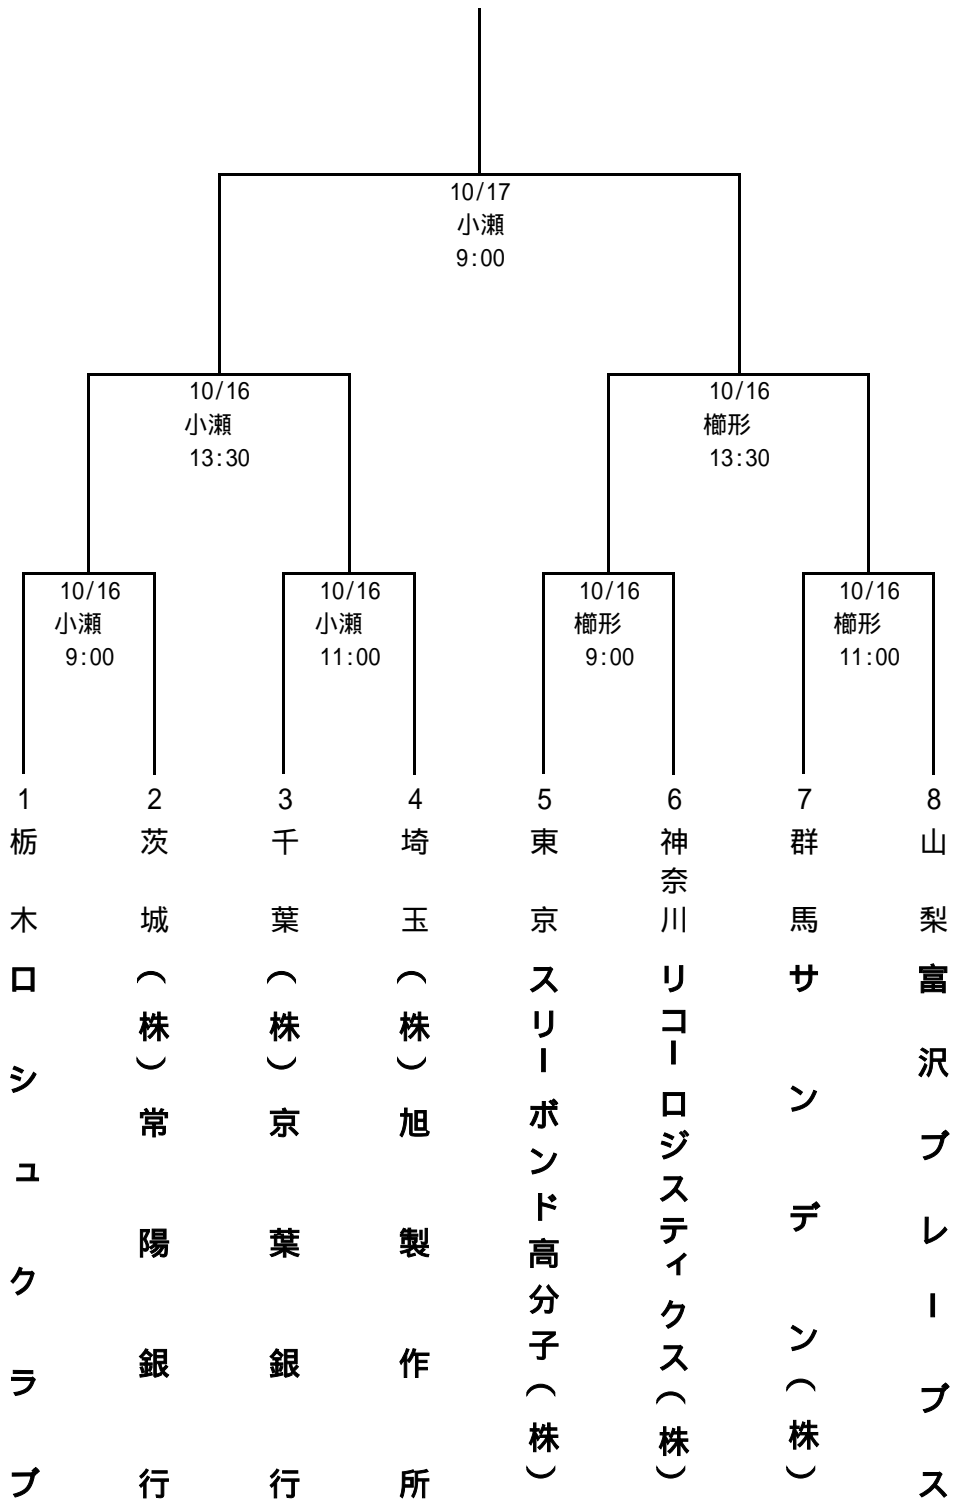

# 会長旗第44回関東選抜軟式野球大会

使用球場：山梨県小瀬スポーツ公園野球場、南アルプス市櫛形総合公園野球場